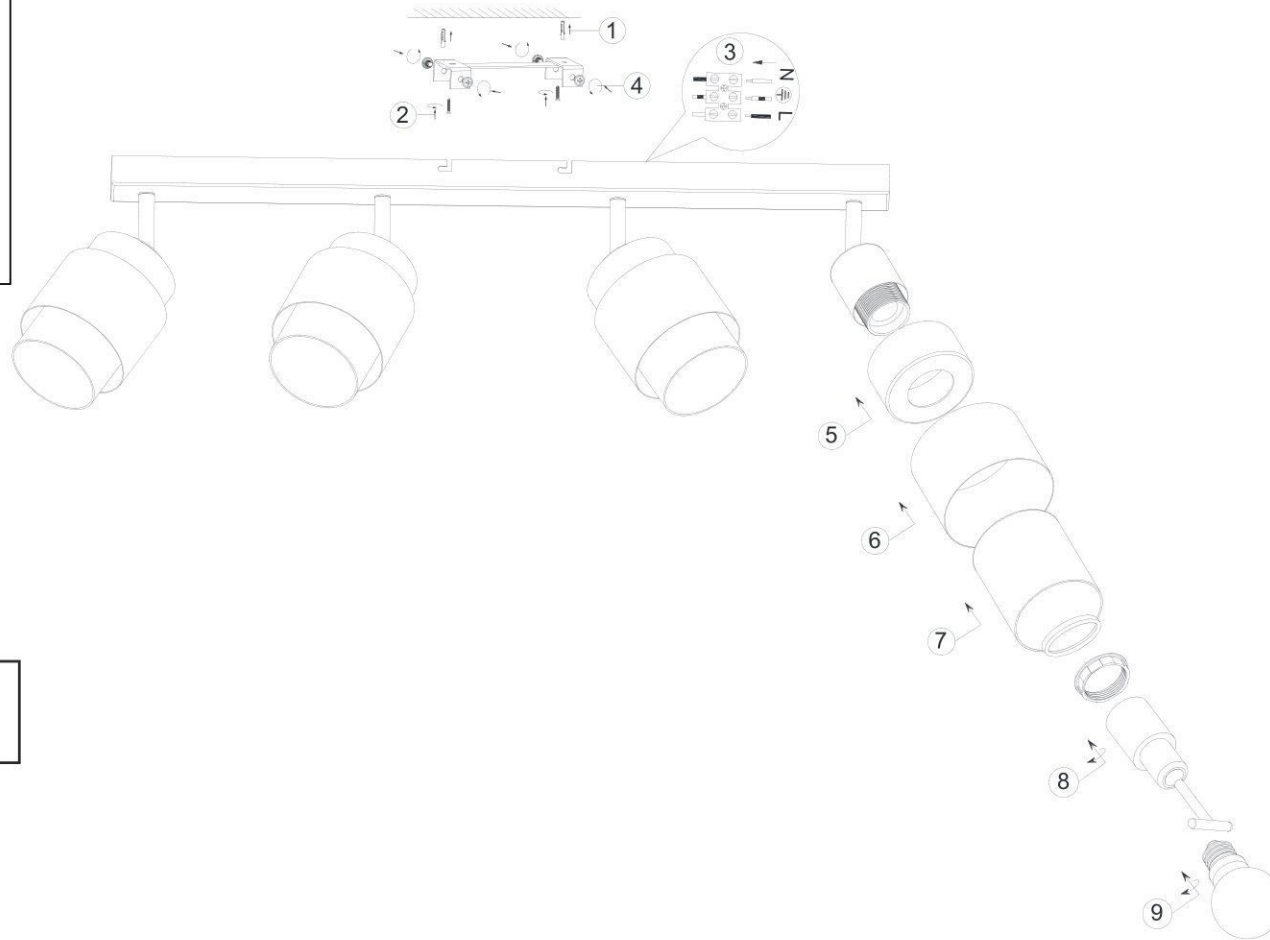

B

4x MAX 40W E27
230V~ 50Hz